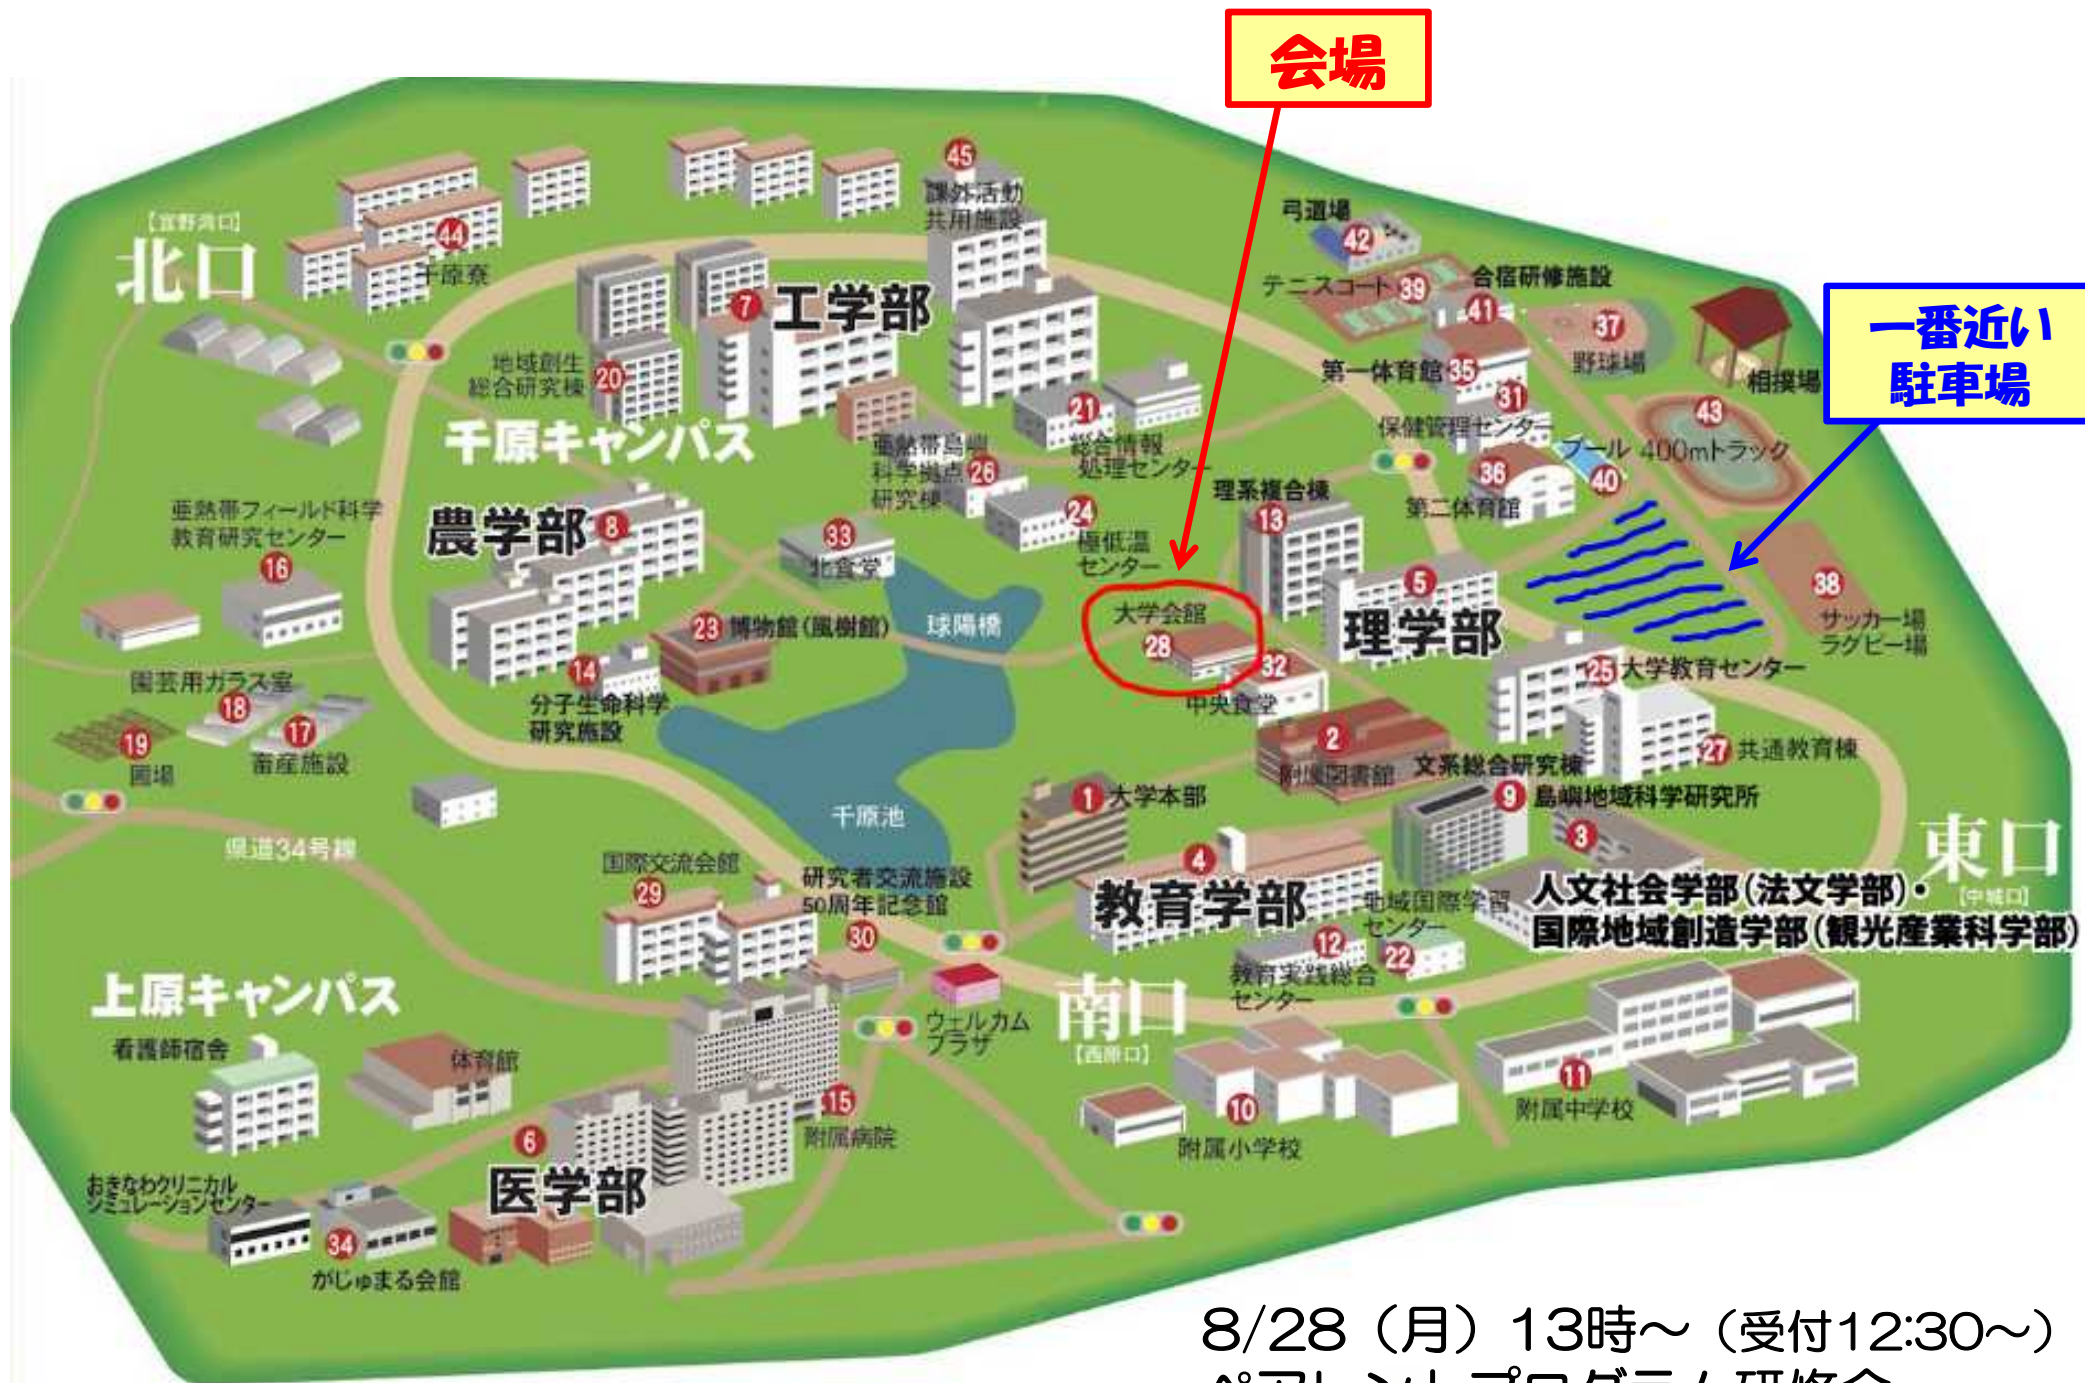

琉球大学 キャンパスマップ

8/28 (月) 13時～ (受付12:30～)
ペアレントプログラム研修会